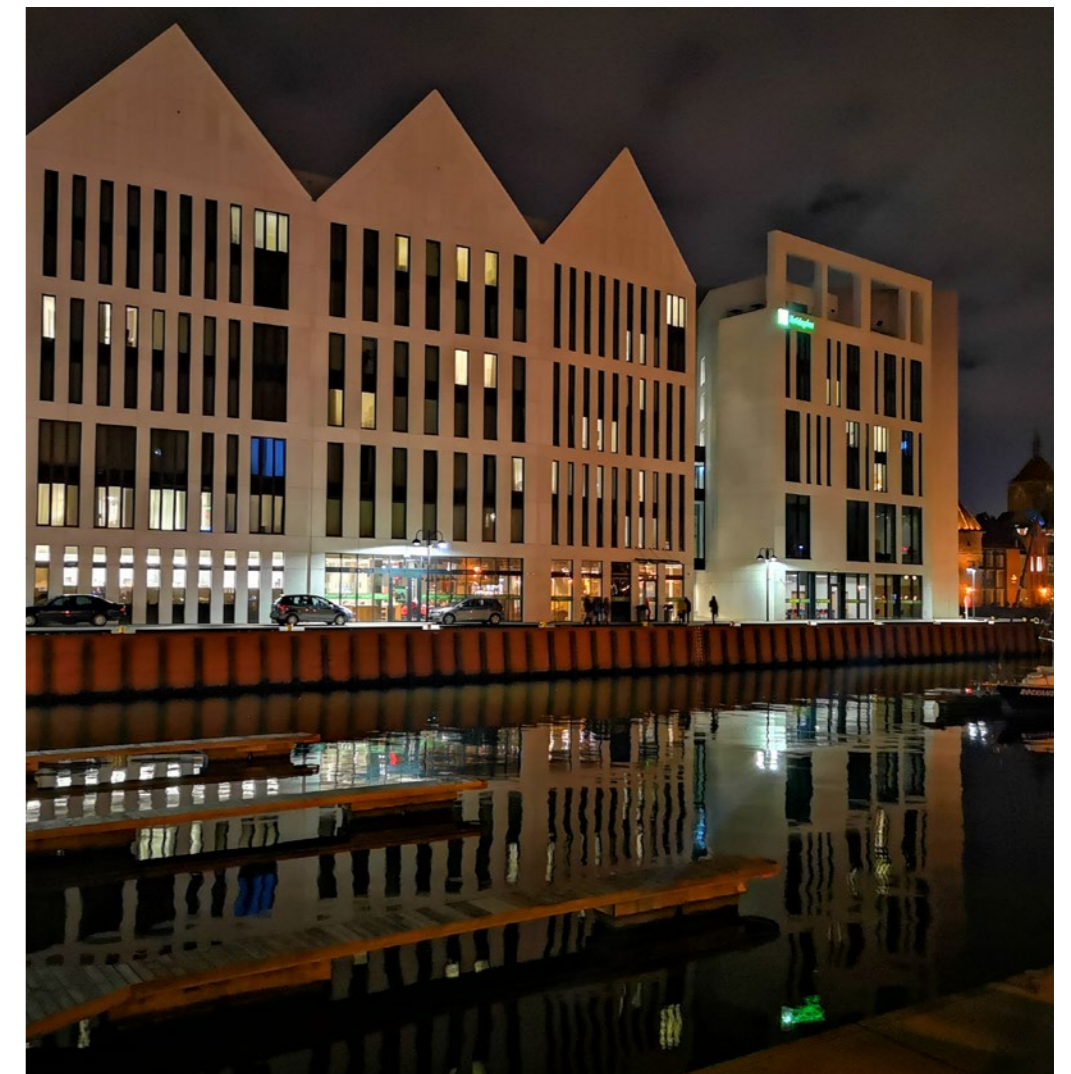

Comarch
Siedziba firmy

BETON ARCHITEK- TONICZNY

Granaria
Gdańsk

Szucha Premium Offices
Aleja Szucha 19, Warszawa

BETON ARCHITEK- TONICZNY

Szucha Premium Offices
Aleja Szucha 19, Warszawa

BETON ARCHITEK- TONICZNY