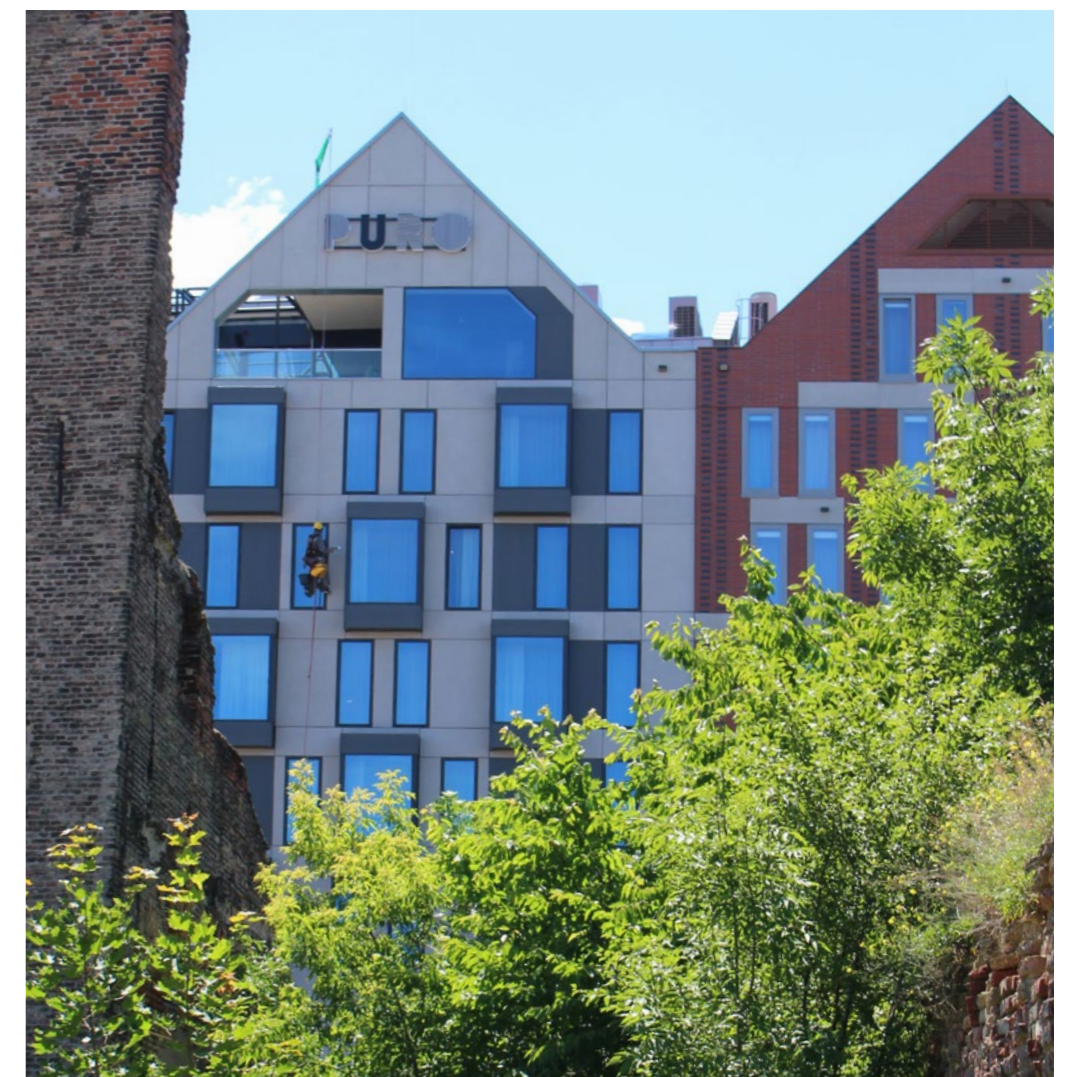

BETON ARCHITEK- TONICZNY

Hotel Puro
Gdańsk – Wyspa Spichrzów,
ul. Stągiewna 26

Apartamenty Antracita
Ul. Piastowska, Kraków

BETON ARCHITEK- TONICZNY

Apartamenty Antracita
Ul. Piastowska, Kraków

BETON ARCHITEK- TONICZNY