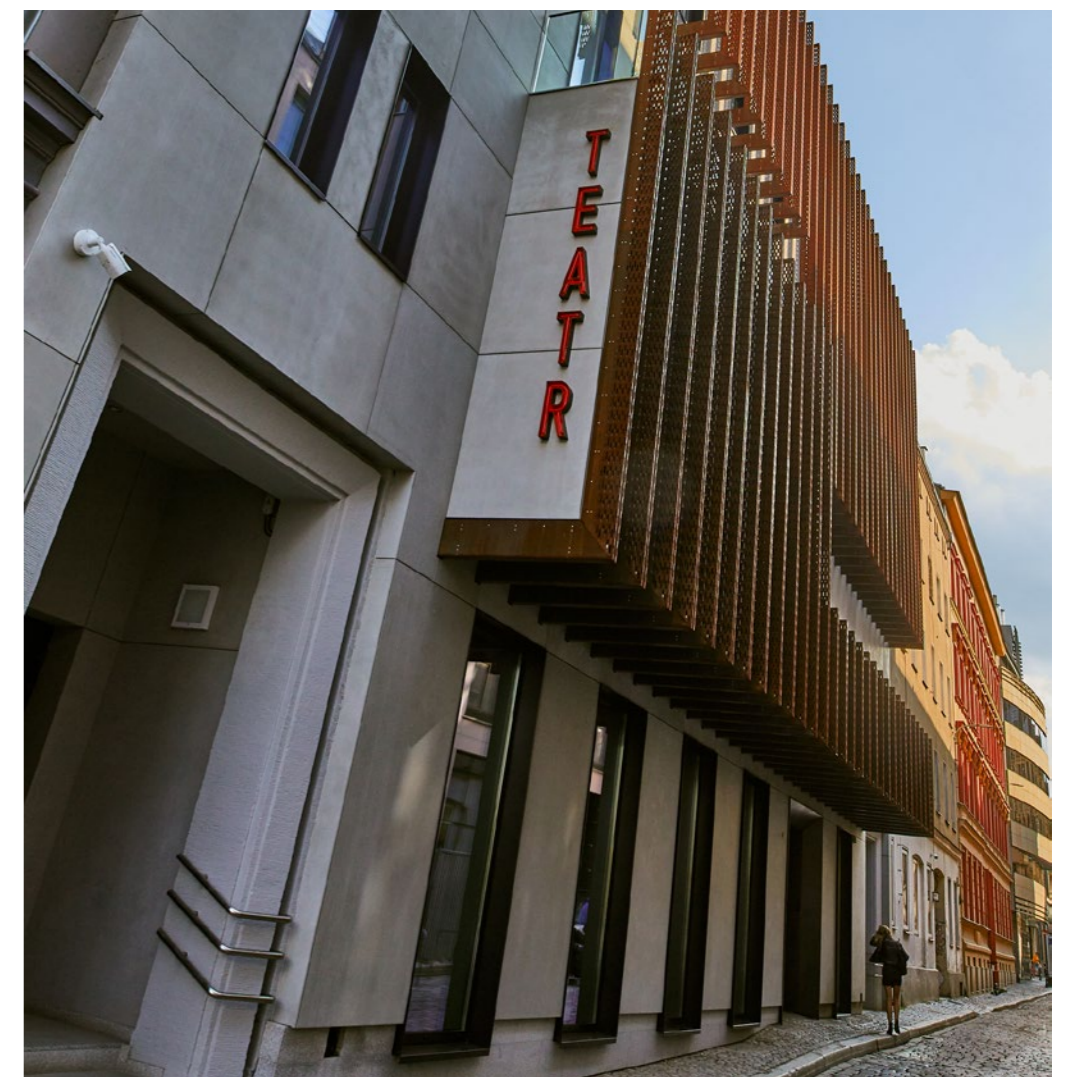

BETON ARCHITEK- TONICZNY

Teatr
Wrocław